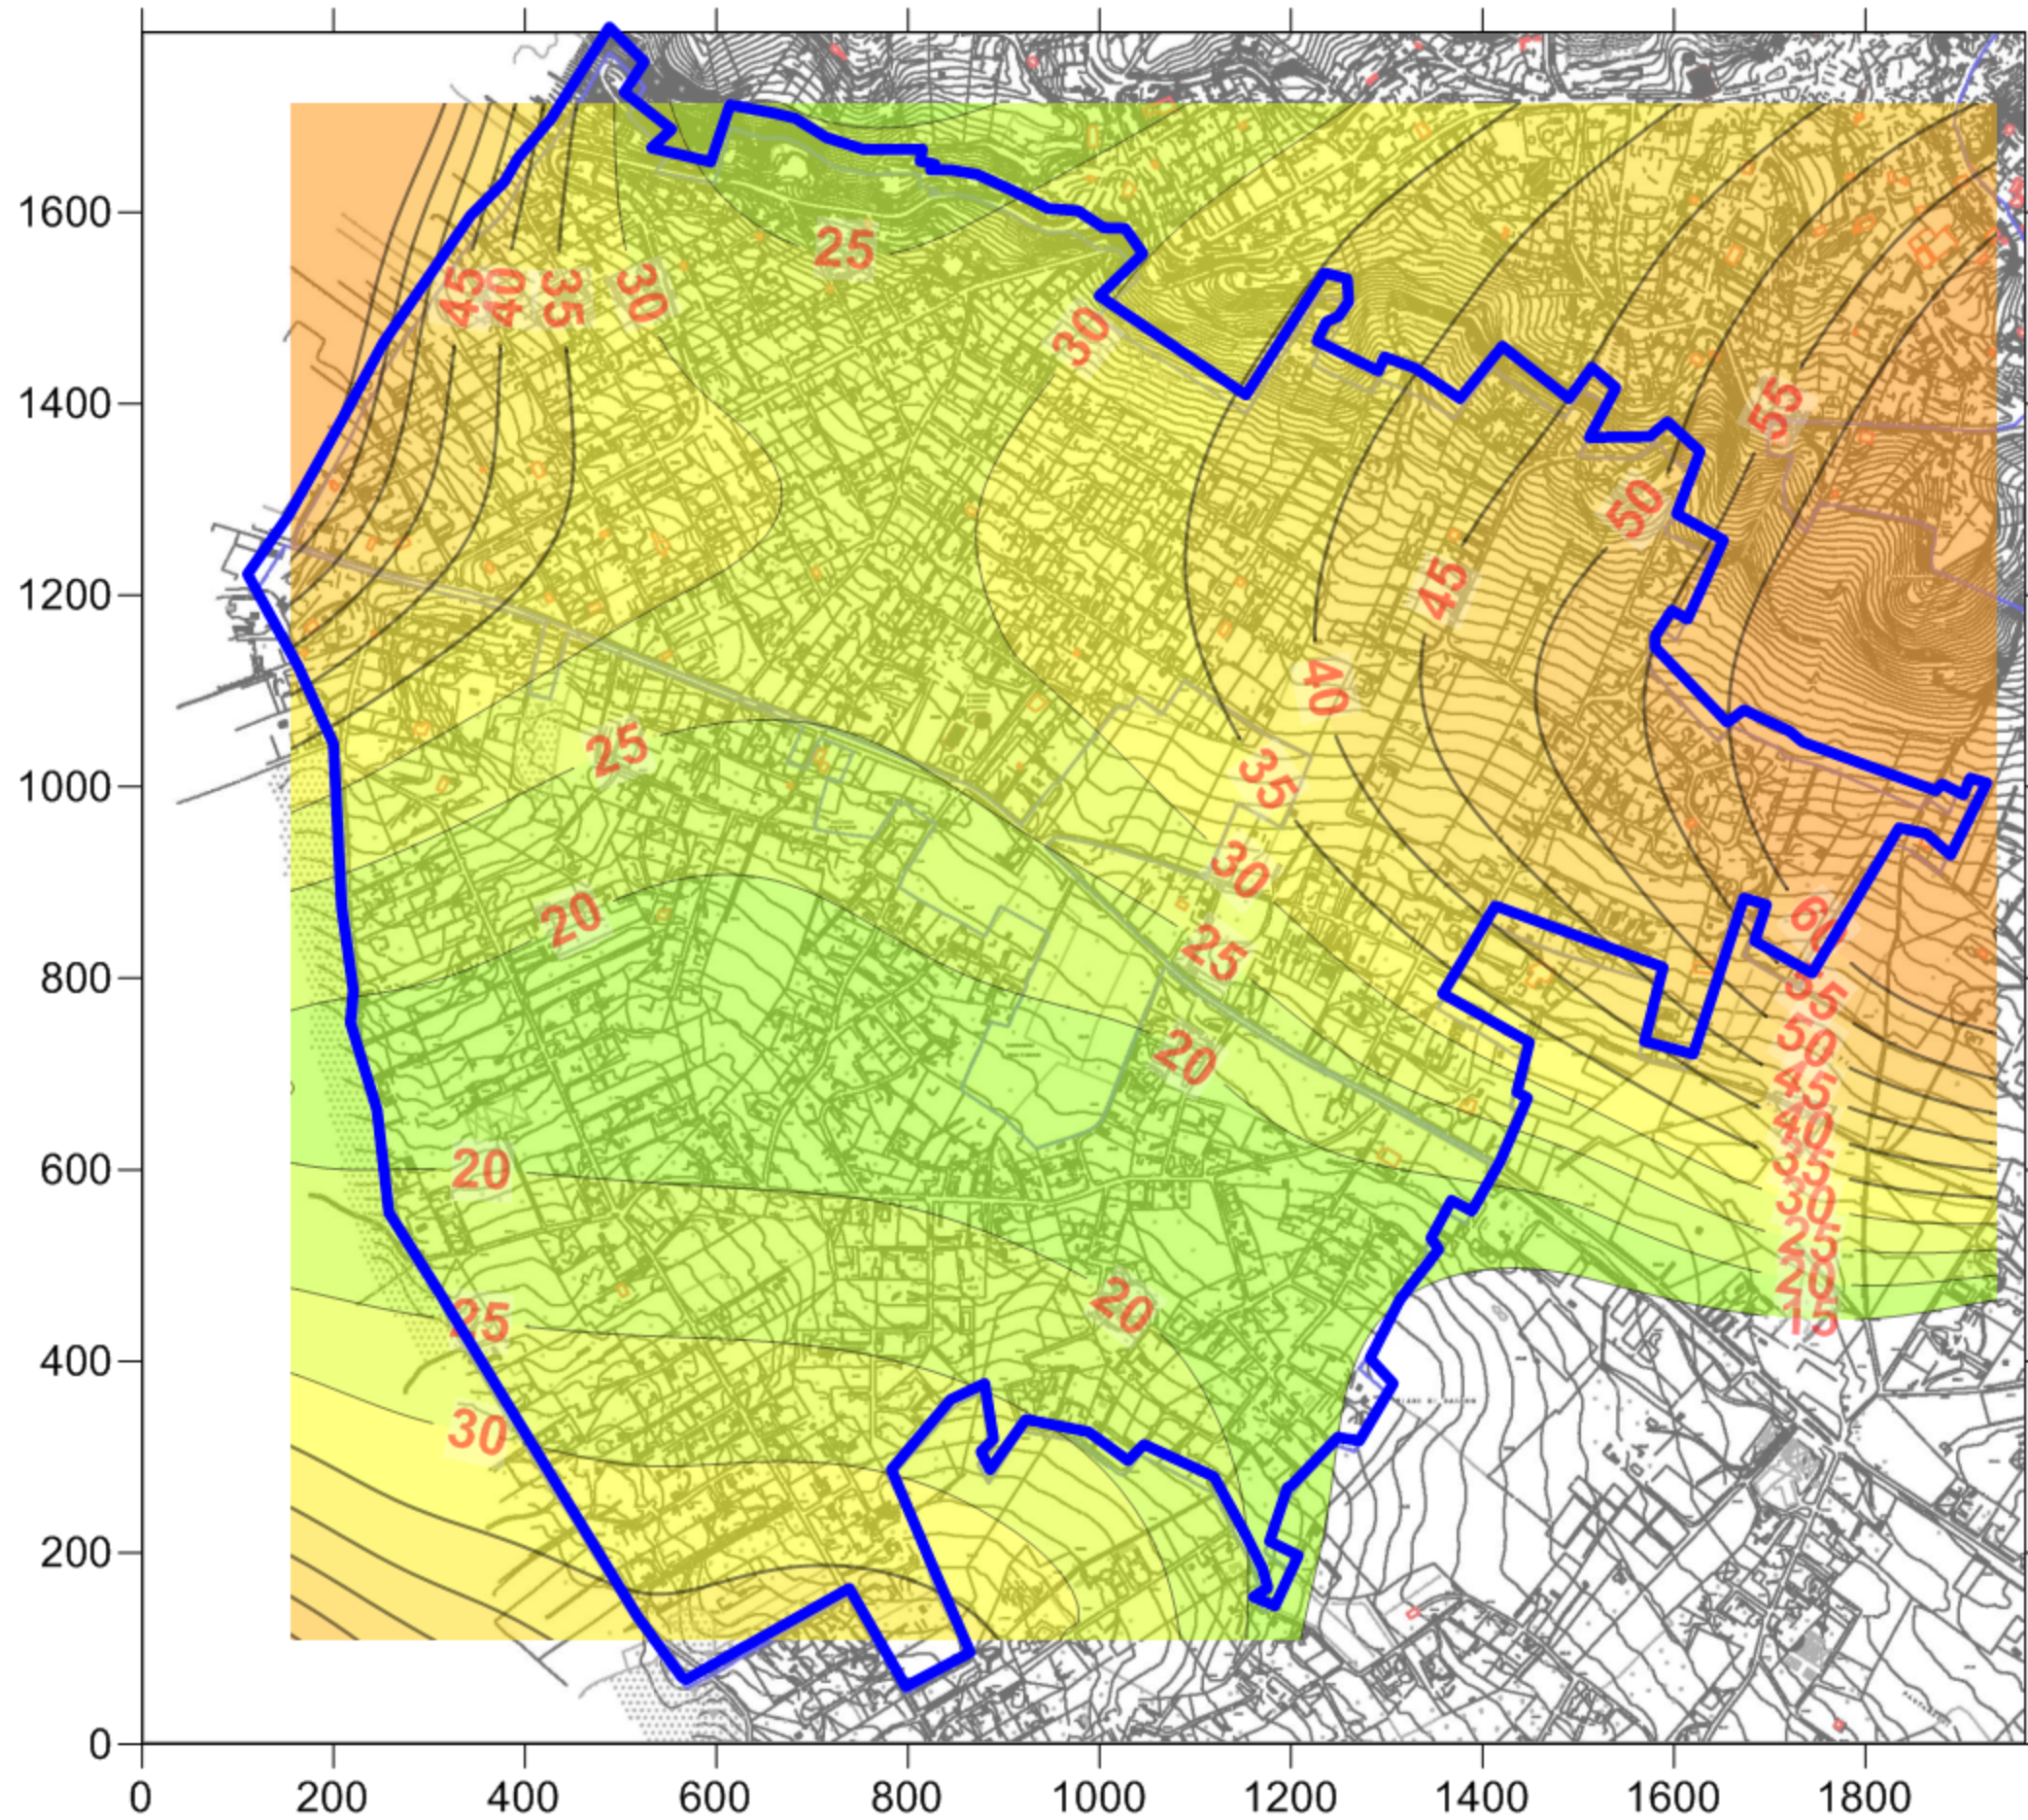

PIANI DI CAIANO - BUERO

SPESSORE COPERTURA SH (m)